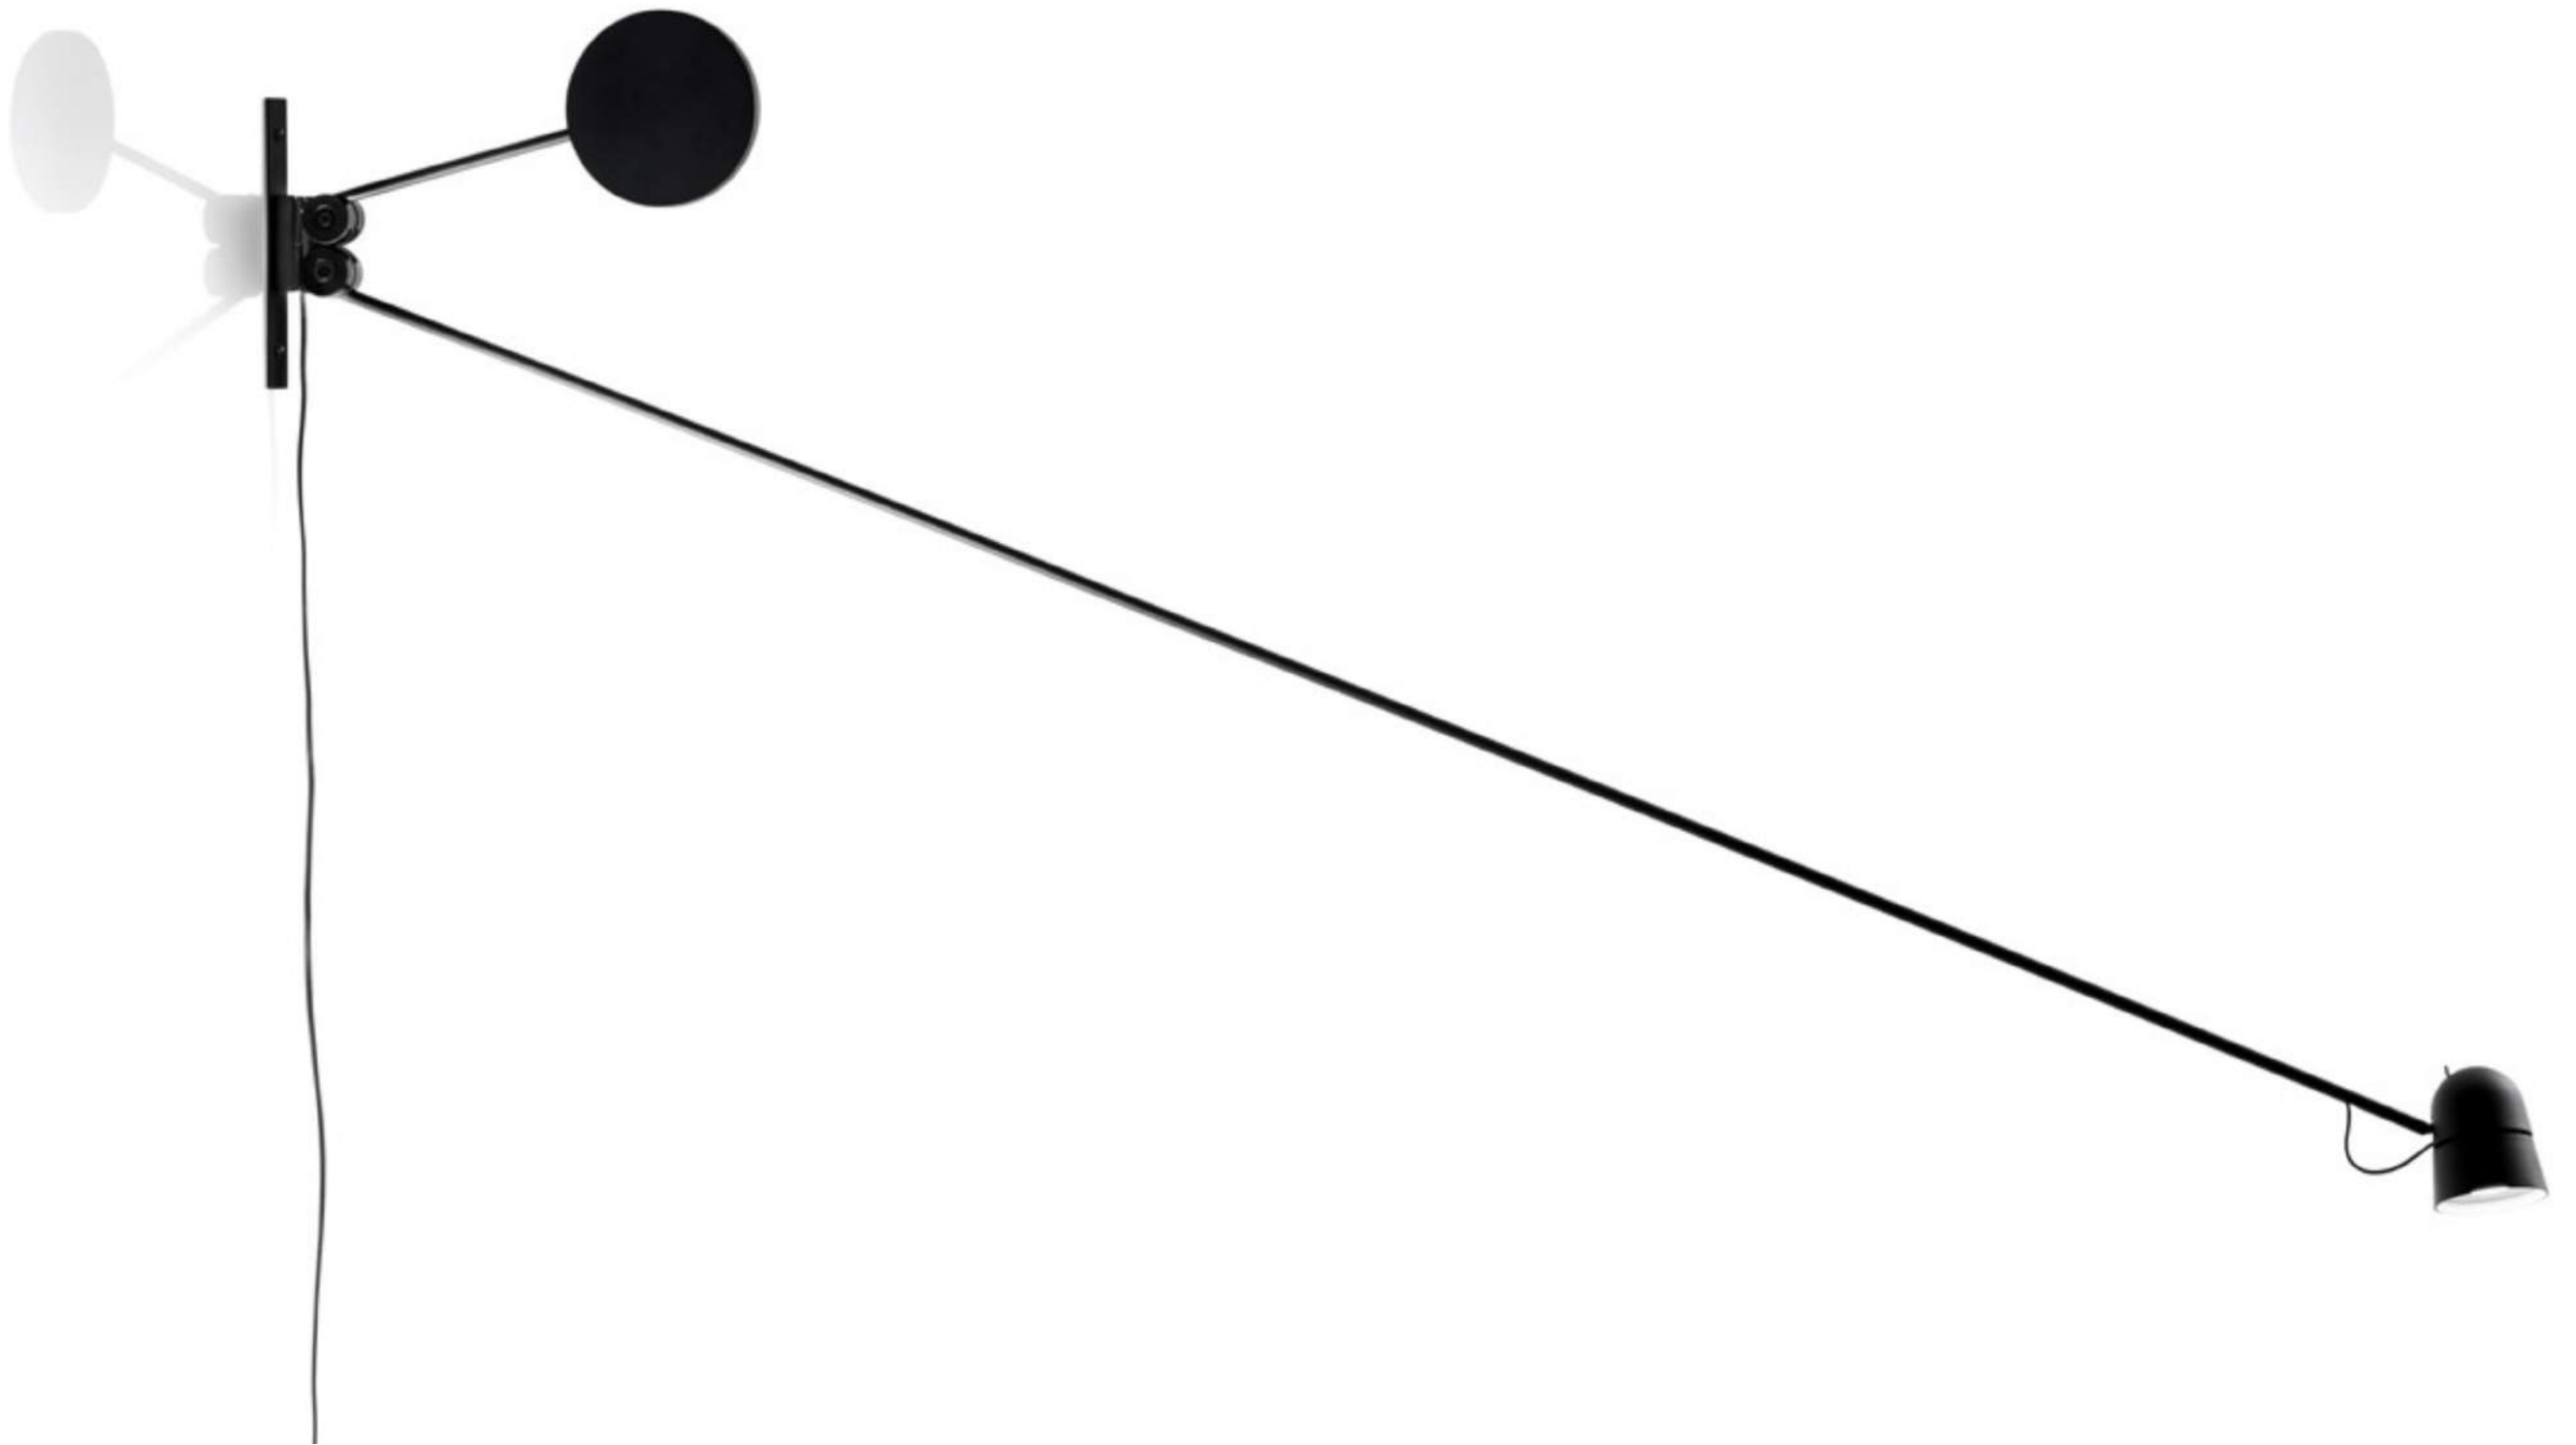

Cassina

Mex-Hi Sofa

2-Sitzer
B 220 cm x T 90 cm x H 74 cm
Sitzhöhe: 45 cm
Material: Stoff Moon
Farbe: cremeweiß

~~7.205 €~~

3.990 €

Haller E Sideboard

B 150 cm x T 35 cm x H 64 cm
mit indirekter Beleuchtung (Boden + Wand)
Oben: offen
Unten: Klapptür
Material: Stahl, lackiert/verchromt
Farbe: goldgelb

Material: Stahl, verchromt / Kunstharz

Farbe: perlgrau

~~1.304 €~~

950 €

LUCE
PLAN

Leuchte Titania

Pendelleuchte

B 70 cm x H 8 cm x T 27 cm

Leuchte Costanza

Pendelleuchte mit
Teleskopstange und Haken
H 100 - 150 cm, Ø 40 cm
Material: Teleskopstange
Aluminium, Schirm Kunststoff
dunkelblau
Fassung: E27
ohne Baldachin und Öse
ohne Leuchtmittel

~~280 €~~

70 €

**LUCE
PLAN**

Leuchte Counterbalance

Wandleuchte
Länge 190 cm
Material: Metall, pulverbeschichtet, schwarz
integrierte LED

~~995 €~~
490 €

FLOS

Leuchte