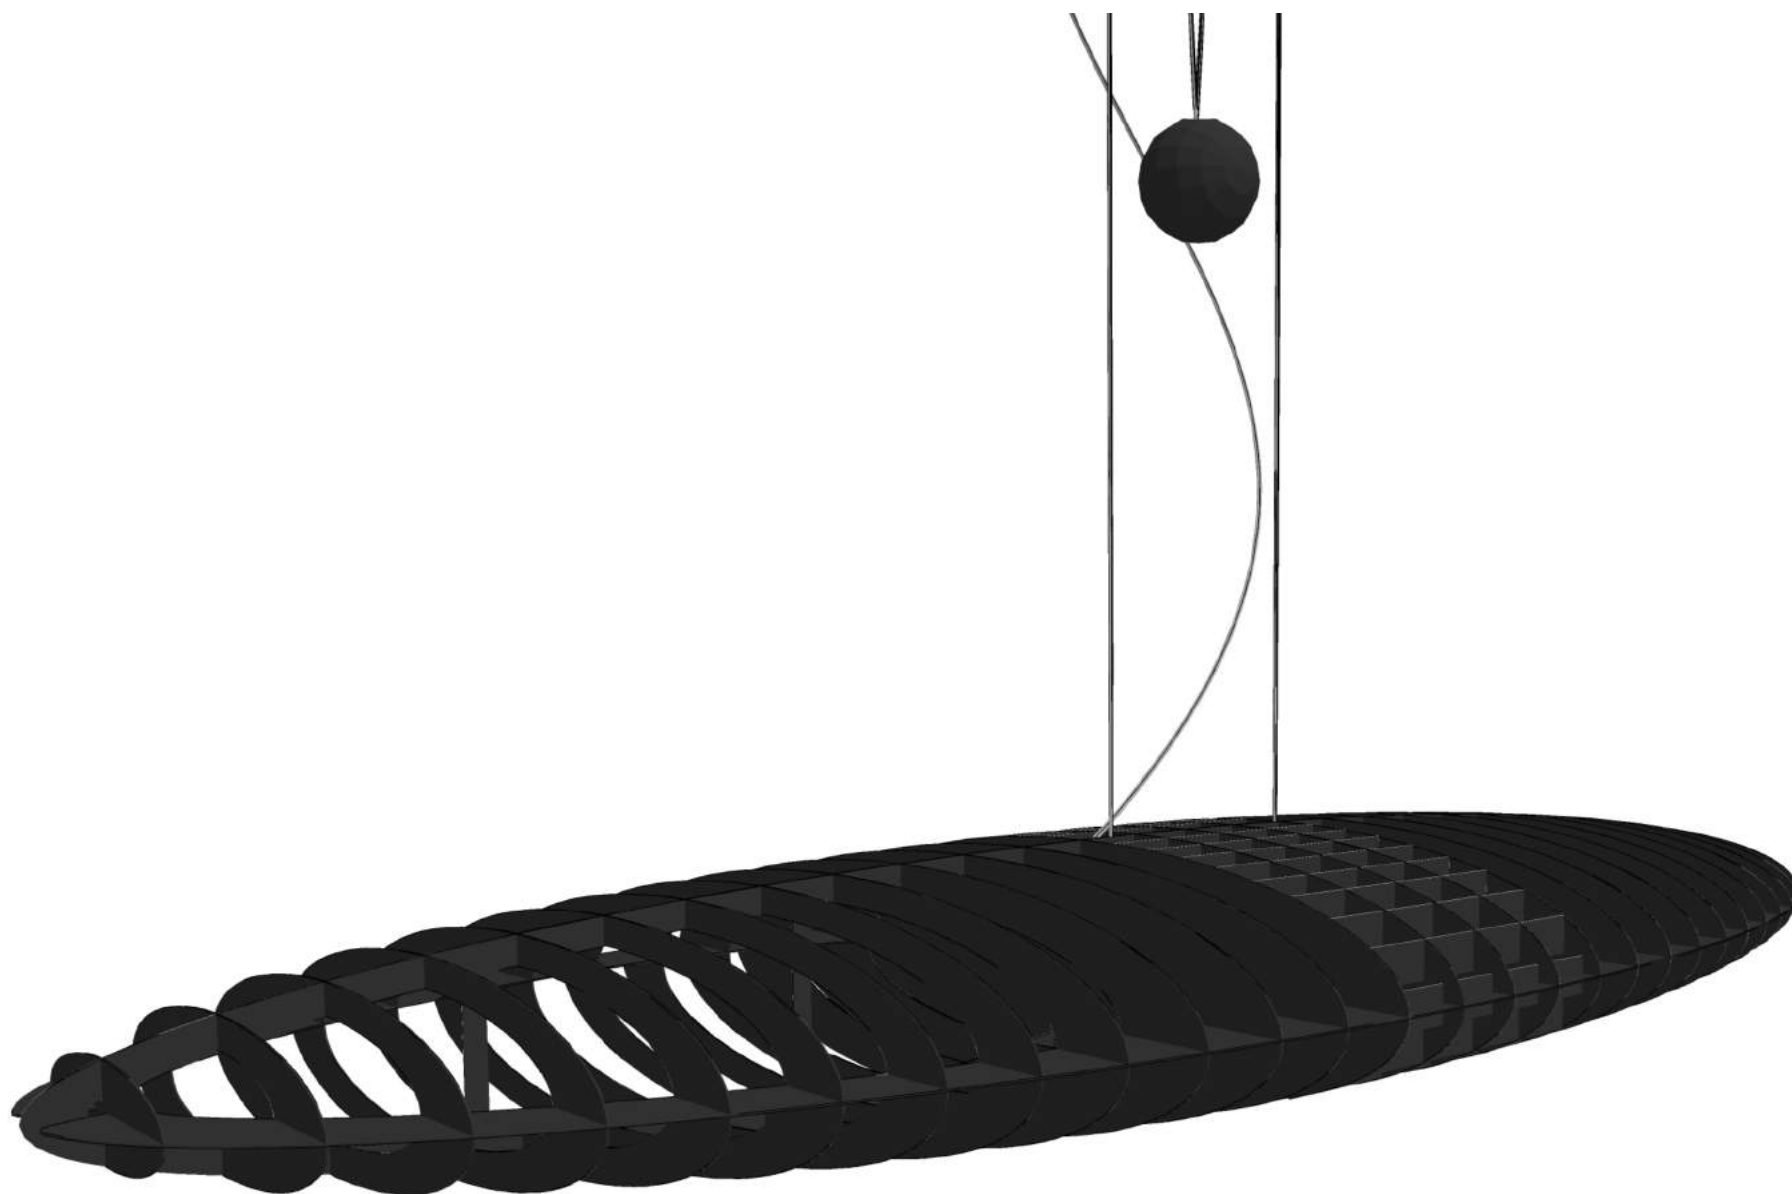

LUCE
PLAN

Leuchte Titania

Pendelleuchte

B 70 cm x H 8 cm x T 27 cm

Material: Stahl, Aluminium

Farbe: schwarz

Fassung: E27

inkl. Farbfilter

ohne Leuchtmittel

~~547 €~~

250 €