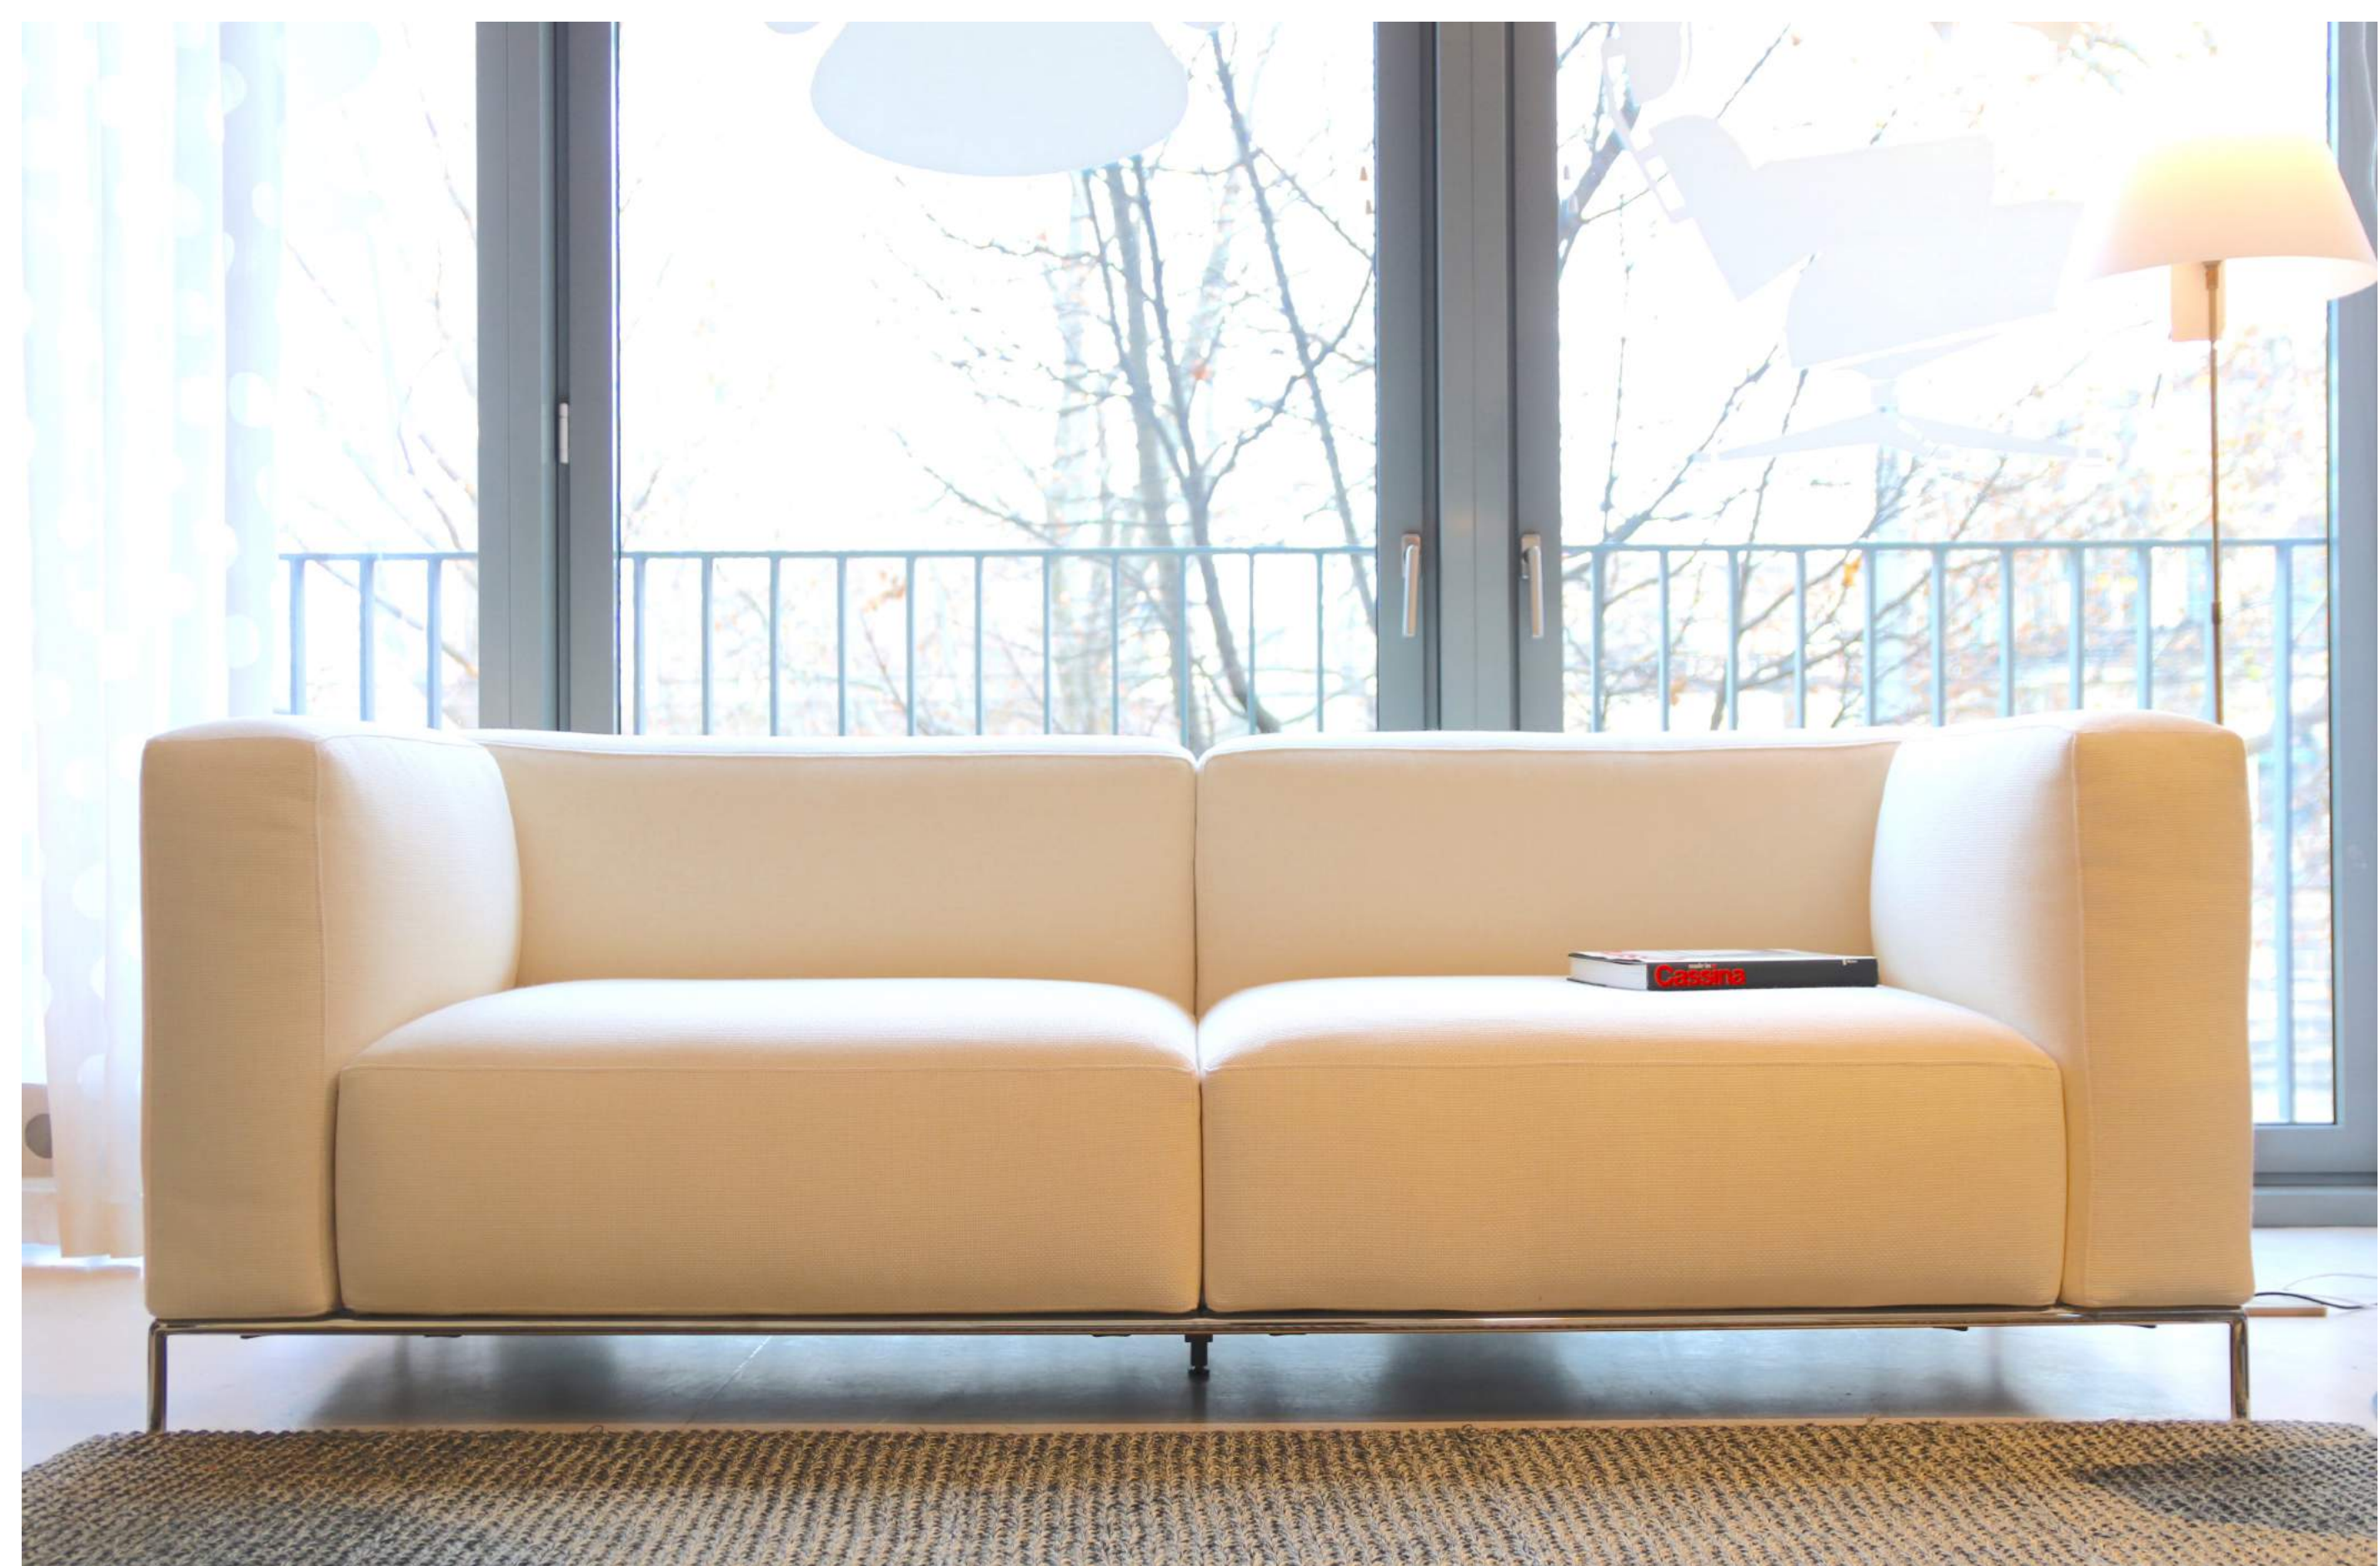

Cassina

Mex-Hi Sofa

2-Sitzer
B 220 cm x T 90 cm x H 74 cm
Sitzhöhe: 45 cm
Material: Stoff Moon
Farbe: cremeweiß

~~7.205 €~~

3.990 €

Haller E Sideboard

B 150 cm x T 35 cm x H 64 cm
mit indirekter Beleuchtung (Boden + Wand)
Oben: offen
Unten: Klapptür
Material: Stahl, lackiert/verchromt
Farbe: goldgelb