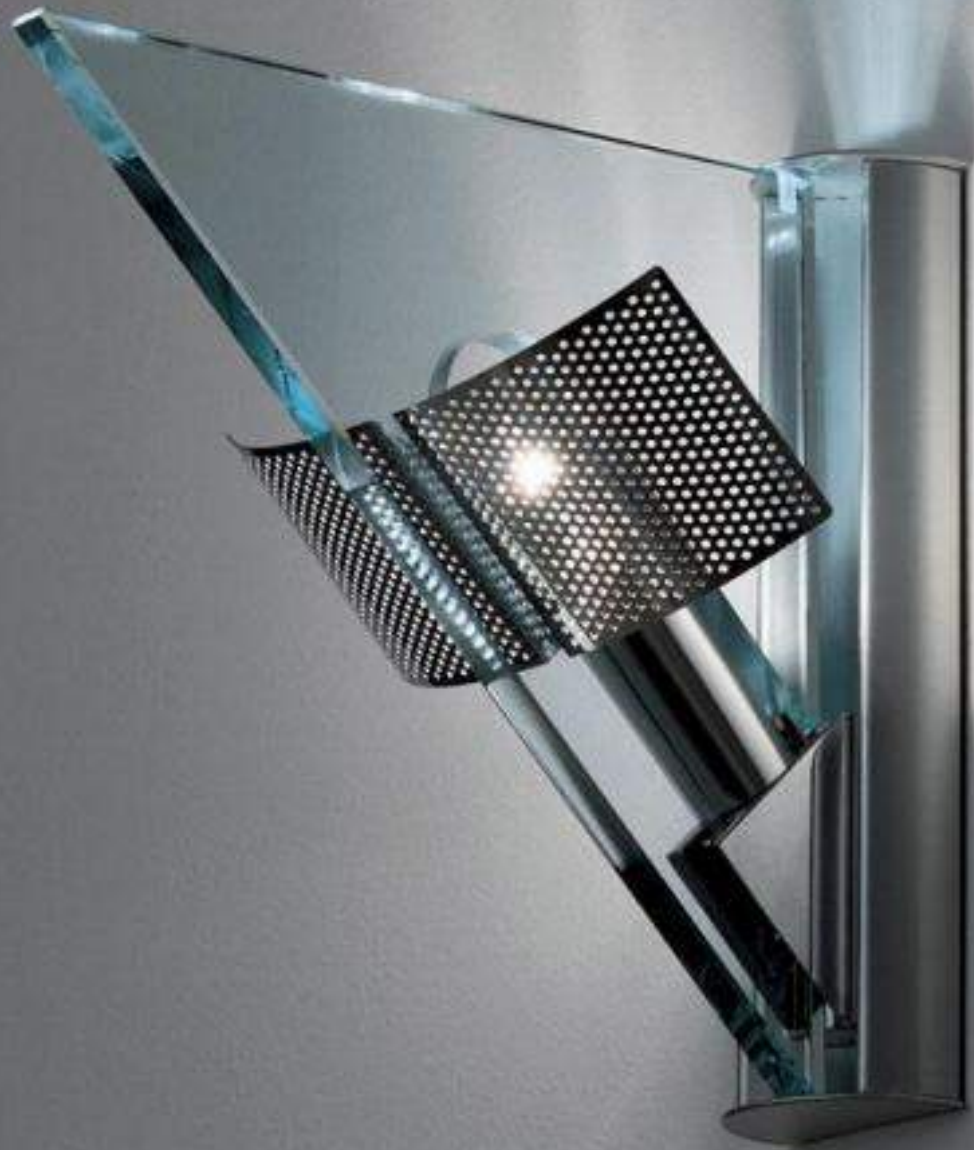

Cassina

Mex-Hi Sofa

2-Sitzer
B 220 cm x T 90 cm x H 74 cm
Sitzhöhe: 45 cm
Material: Stoff Moon
Farbe: cremeweiß

~~7.205 €~~

3.990 €

Haller E Sideboard

B 150 cm x T 35 cm x H 64 cm
mit indirekter Beleuchtung (Boden + Wand)
Oben: offen
Unten: Klapptür
Material: Stahl, lackiert/verchromt
Farbe: goldgelb

Leuchte Costanza

Pendelleuchte mit
Teleskopstange und Haken
H 100 - 150 cm, Ø 40 cm
Material: Teleskopstange
Aluminium, Schirm Kunststoff
dunkelblau
Fassung: E27
ohne Baldachin und Öse
ohne Leuchtmittel

RESERVIERT

~~255 €~~

100 €

Artemide

Leuchte

Icaro

Wandleuchte

B 17 cm x H 26 cm x T 28 cm

Material: Glas, Stahl

Leuchtmittel: B15d

ohne Leuchtmittel

~~900 €~~

350 €

nimbus^x

Leuchte Modul Q144

Deckenleuchte
B 32 cm x H 10 cm x T 32 cm
Material: Acrylglas, weiß
integrierte LED