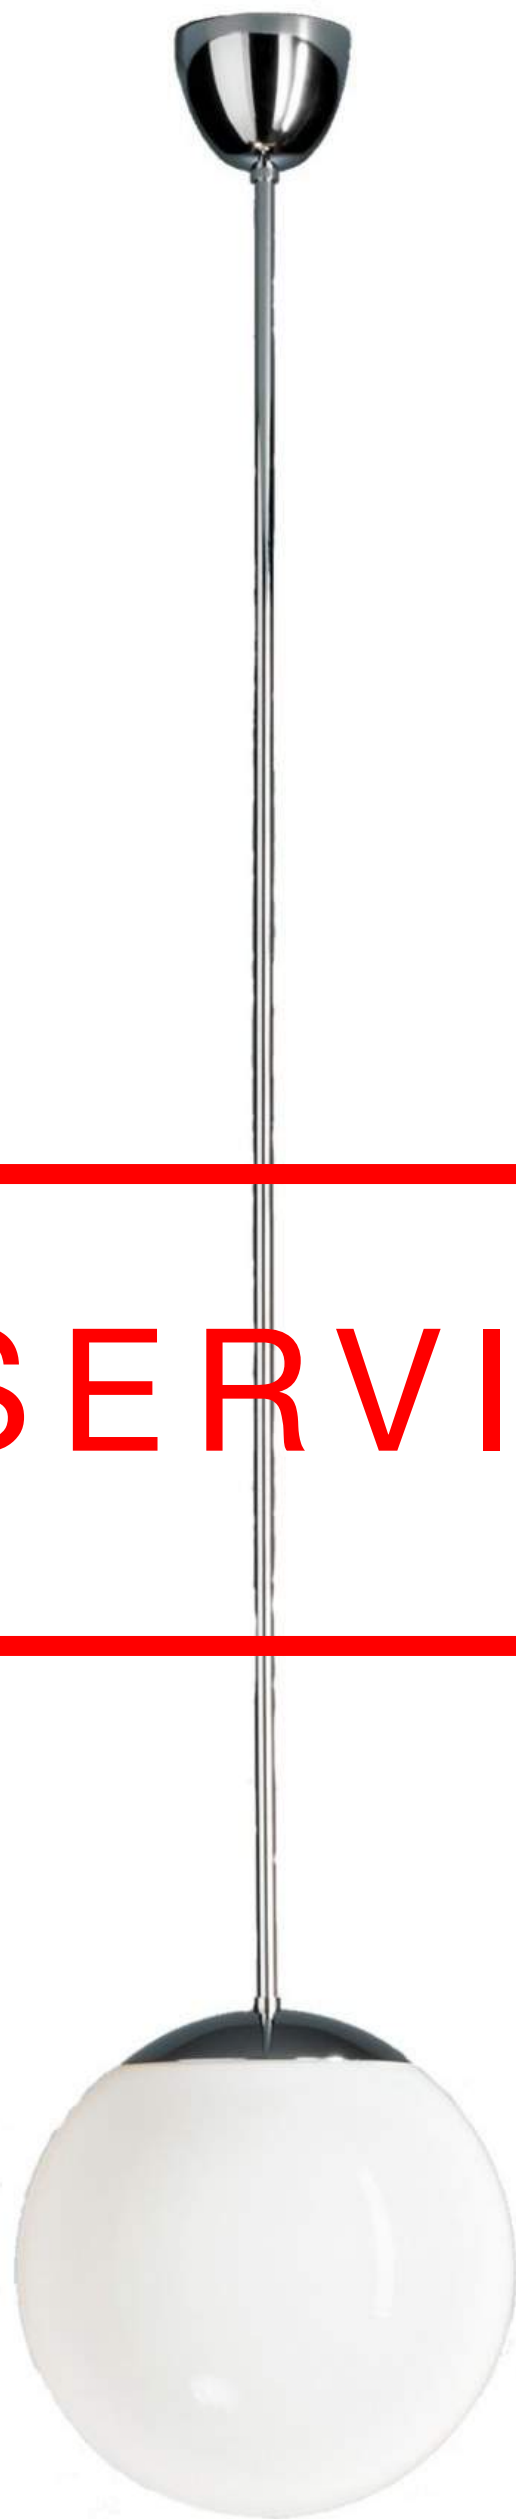

TECNOLUMEN

Leuchte

HL 99

Pendelleuchte

H 120 cm, Ø 20 cm

Material: Opalglas, Metall,
verchromt

Fassung: E27

ohne Leuchtmittel

RESERVIERT

~~255 €~~

100 €