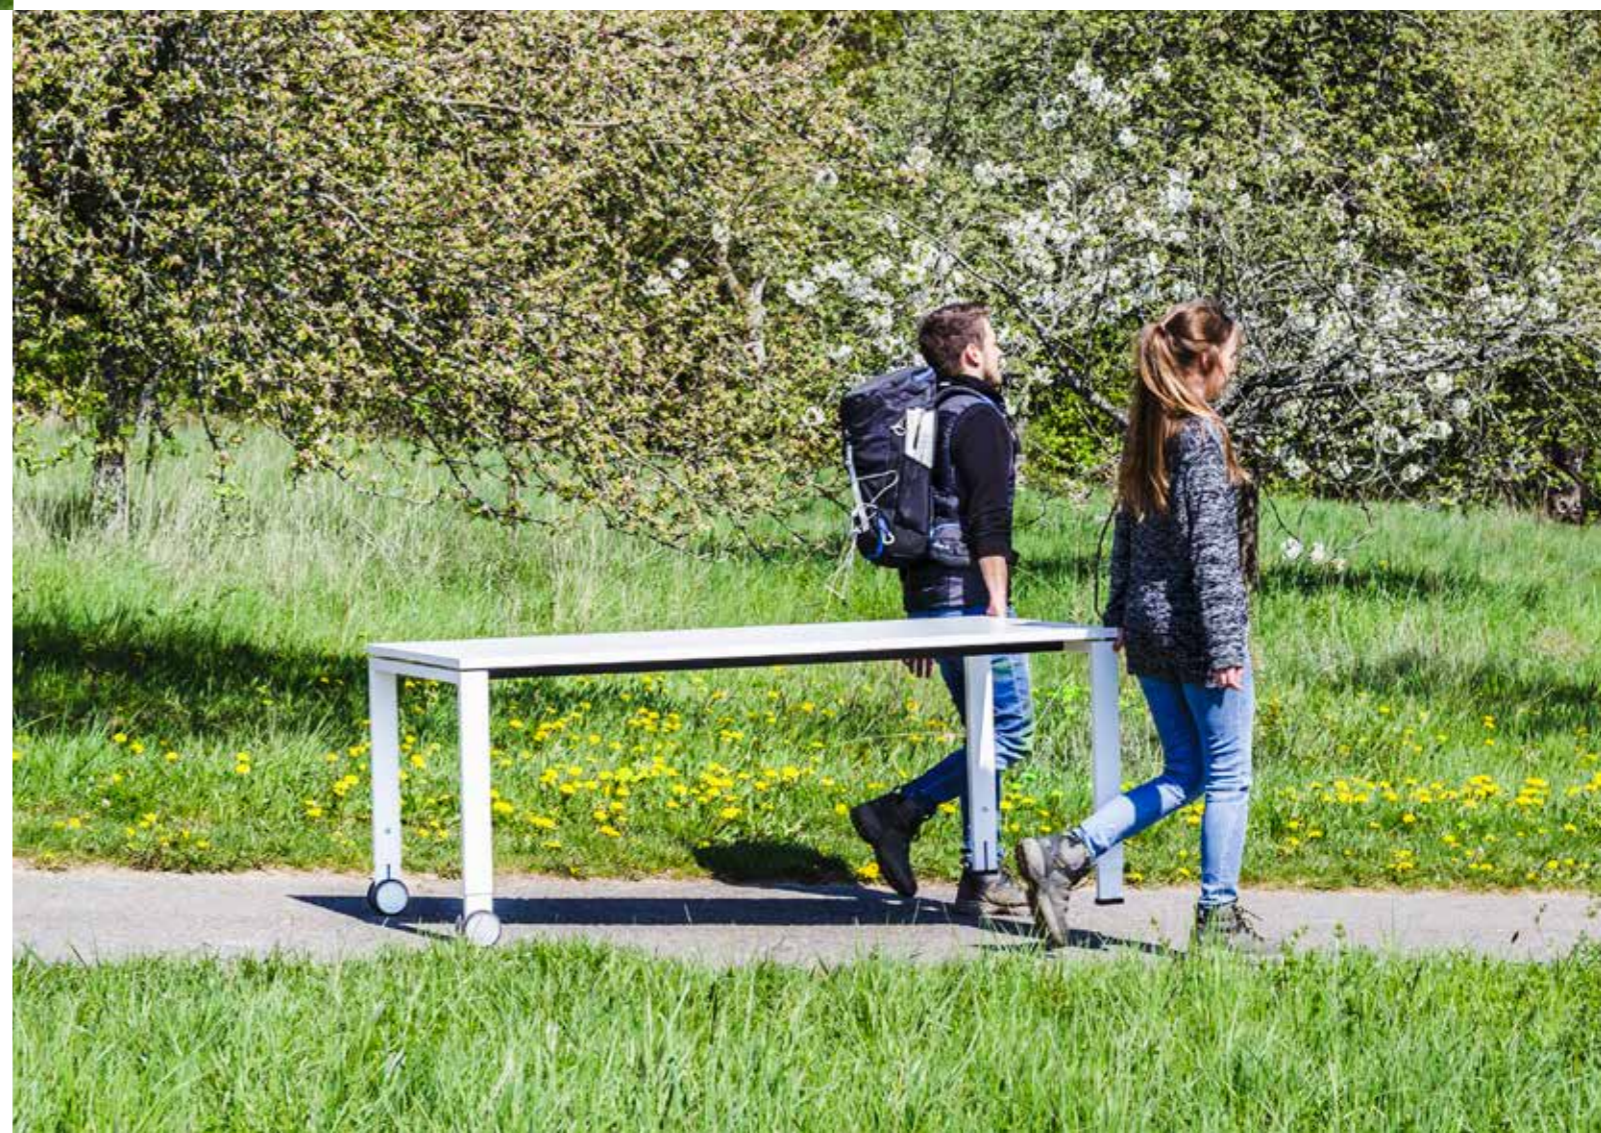

Tische zum Falten und Klappen

Stellwände und Dergleichen

PET PORT mit Deckenaufhängung
Gesamt B/T/H in mm: 1600/38/1280
max. Abstand zwischen zwei Elementen
einstellbar von 60 bis 460mm