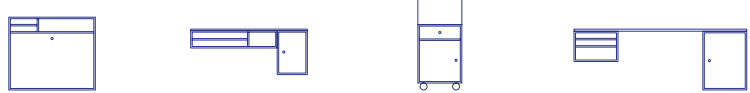

Schminktische und Aufbewahrung

MAKEUP 669,- 469,-	PERFUME 525,- 368,-	RIPPLE 532,- 373,-	PREPPY 585,- 409,-
--------------------------	---------------------------	--------------------------	--------------------------

Regale und Schränke

SHOW 582,- 408,-	COVER 850,- 595,-	COMPILE 763,- 534,-
------------------------	-------------------------	---------------------------

Arbeitszimmer

STUDIO 1.446,- 1.012,-	BUREAU 1.354,- 948,-	RUNNER 951,- 666,-	WORKSHOP 1.692,- 1.184,-
------------------------------	----------------------------	--------------------------	--------------------------------

Vinyl-Aufbewahrung

SPIN I 977,- 684,-	SPIN II 1.093,- 765,-	SPIN III 1.578,- 1.105,-
--------------------------	-----------------------------	--------------------------------

Schubladenschränke

CARRY 1.744,- 1.221,-	KEEP 2.543,- 1.780,-
-----------------------------	----------------------------