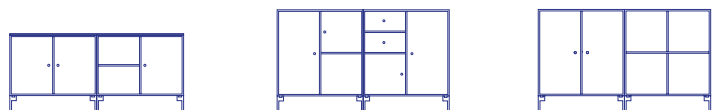

Vinyl-Aufbewahrung

SPIN I 977,- 684,-	SPIN II 1.093,- 765,-	SPIN III 1.578,- 1.105,-
--------------------------	-----------------------------	--------------------------------

Schubladenschränke

CARRY 1.744,- 1.221,-	KEEP 2.543,- 1.780,-
-----------------------------	----------------------------

Lowboards

LINE 931,- 652,-	REST 2.235,- 1.565,-
------------------------	----------------------------

Sideboards

SAVE 2.299,- 1.609,-	COUPLE 2.688,- 1.881,-	PAIR 2.053,- 1.437,-
----------------------------	------------------------------	----------------------------