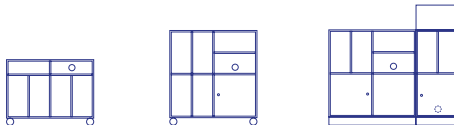

Regale und Schränke

SHOW 582,- 408,-	COVER 850,- 595,-	COMPILE 763,- 534,-
------------------------	-------------------------	---------------------------

Arbeitszimmer

STUDIO 1.446,- 1.012,-	BUREAU 1.354,- 948,-	RUNNER 951,- 666,-	WORKSHOP 1.692,- 1.184,-
------------------------------	----------------------------	--------------------------	--------------------------------

Vinyl-Aufbewahrung

SPIN I 977,- 684,-	SPIN II 1.093,- 765,-	SPIN III 1.578,- 1.105,-
--------------------------	-----------------------------	--------------------------------

Schubladenschränke

CARRY 1.744,- 1.221,-	KEEP 2.543,- 1.780,-
-----------------------------	----------------------------