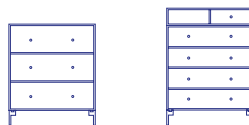

Regale und Schränke

SHOW 582,- 408,-	COVER 850,- 595,-	COMPILE 763,- 534,-
------------------------	-------------------------	---------------------------

Arbeitszimmer

STUDIO 1.446,- 1.012,-	BUREAU 1.354,- 948,-	RUNNER 951,- 666,-	WORKSHOP 1.692,- 1.184,-
------------------------------	----------------------------	--------------------------	--------------------------------

Vinyl-Aufbewahrung

SPIN I 977,- 684,-	SPIN II 1.093,- 765,-	SPIN III 1.578,- 1.105,-
--------------------------	-----------------------------	--------------------------------

Schubladenschränke

CARRY 1.744,- 1.221,-	KEEP 2.543,- 1.780,-
-----------------------------	----------------------------