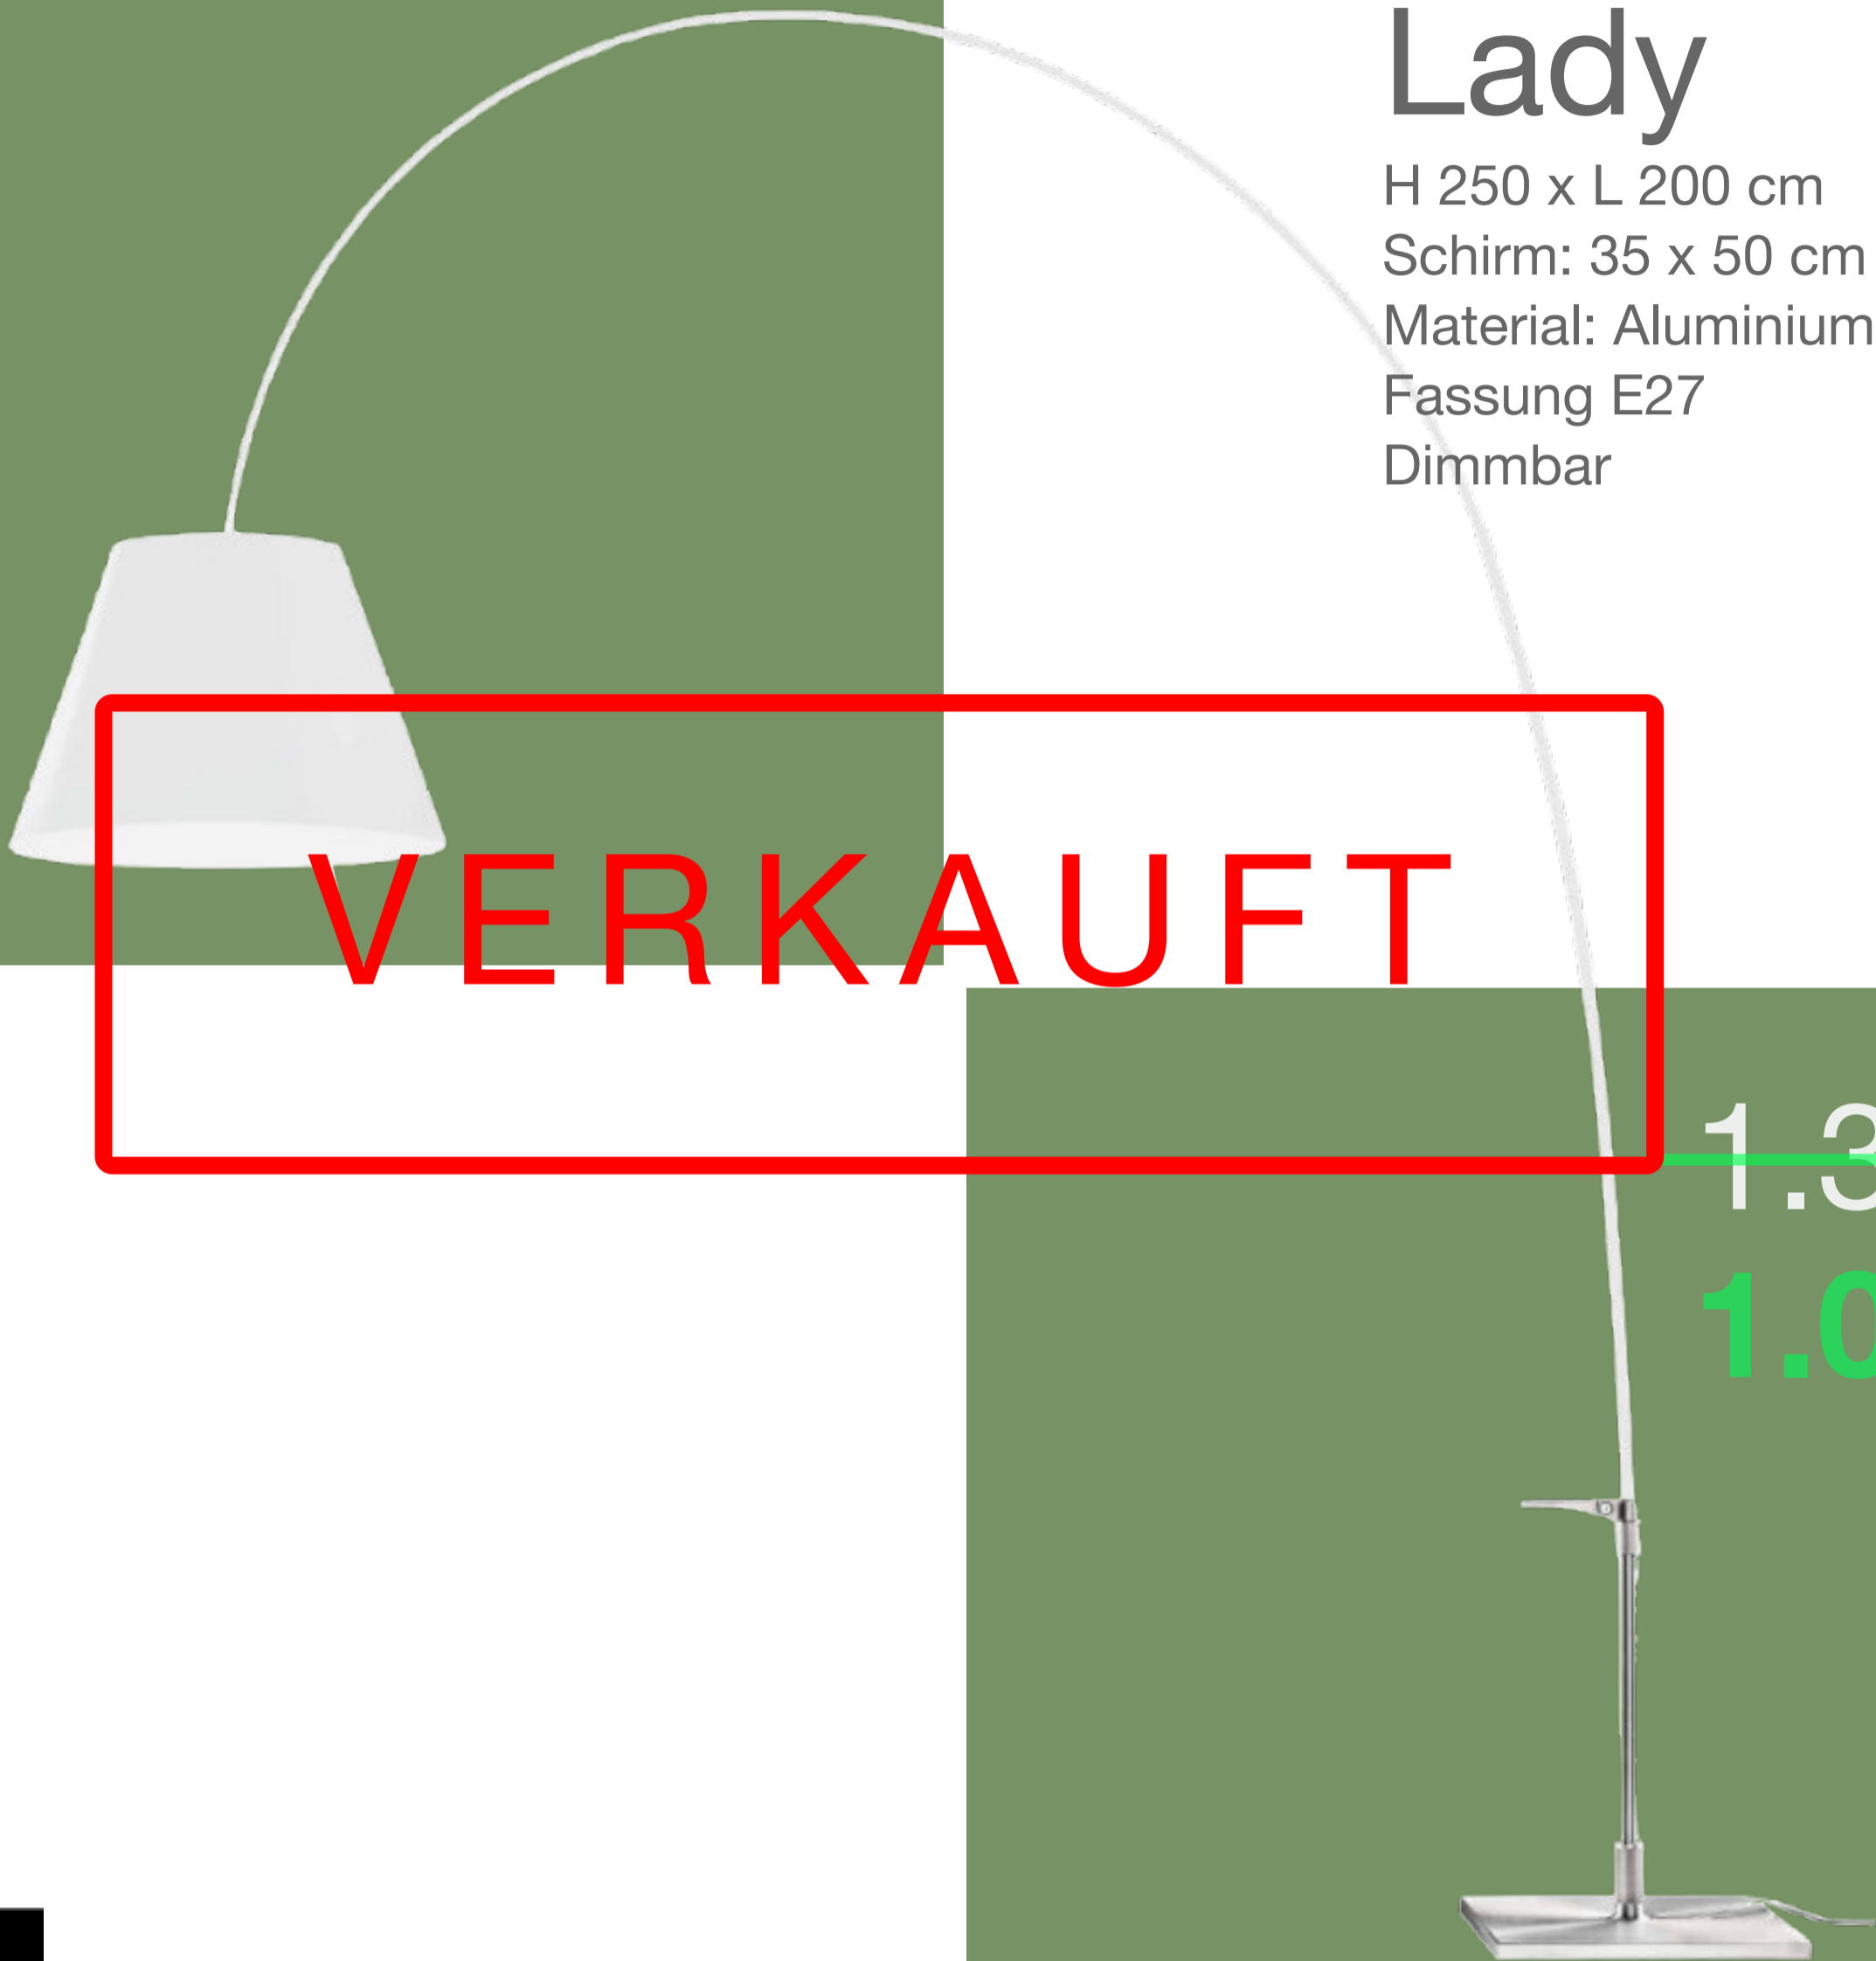

RESERVIERT

~~1.007 €~~

850 €

Müller

Constanza Lady

H 250 x L 200 cm

Schirm: 35 x 50 cm (weiß)

Material: Aluminium

Fassung E27

Dimmbar

VERKAUFT

~~1.309 €~~

1.040 €

Snowdrop

Teppich

170 x 240 cm