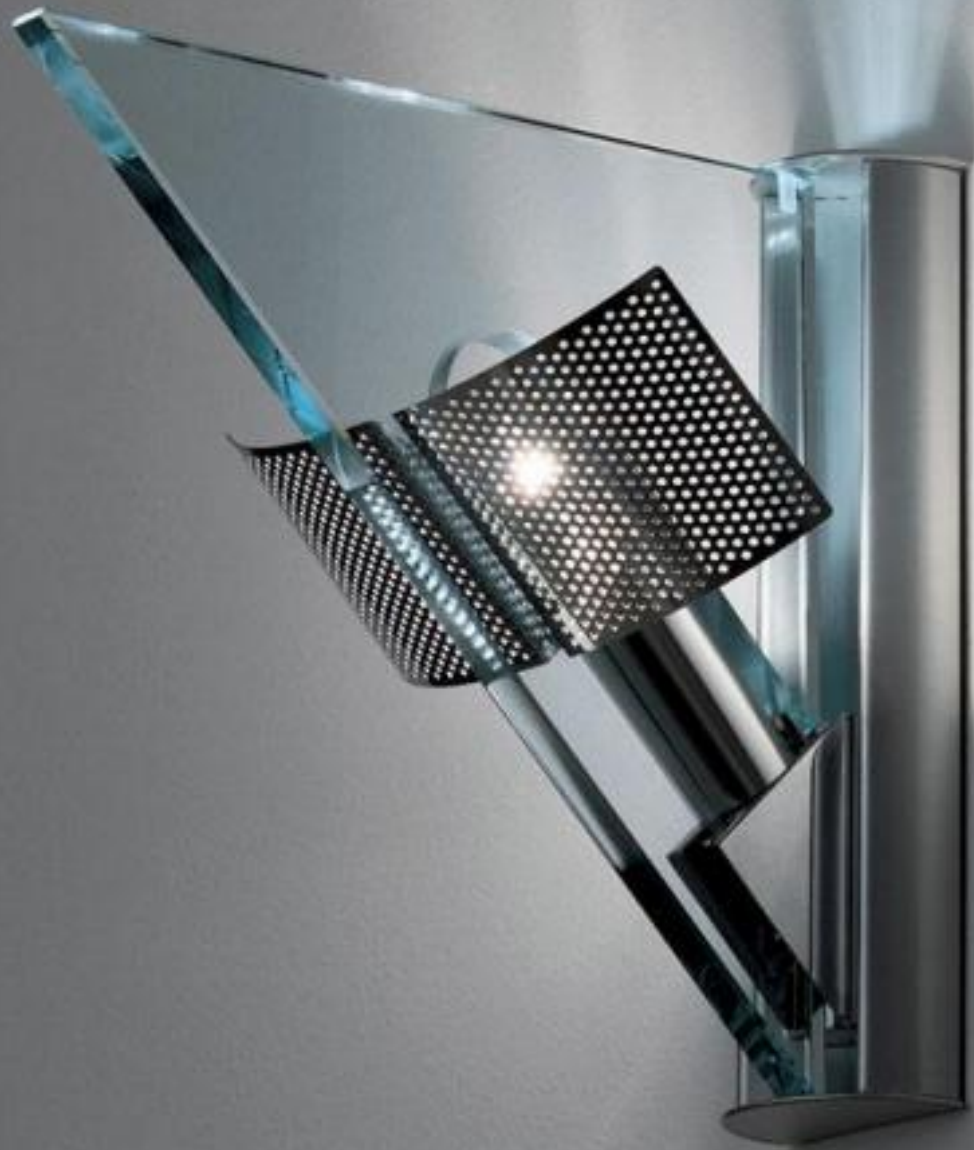

### Icaro

Wandleuchte

B 17 cm x H 26 cm x T 28 cm

Material: Glas, Stahl

Leuchtmittel: B15d

ohne Leuchtmittel

~~900 €~~

**400 €**