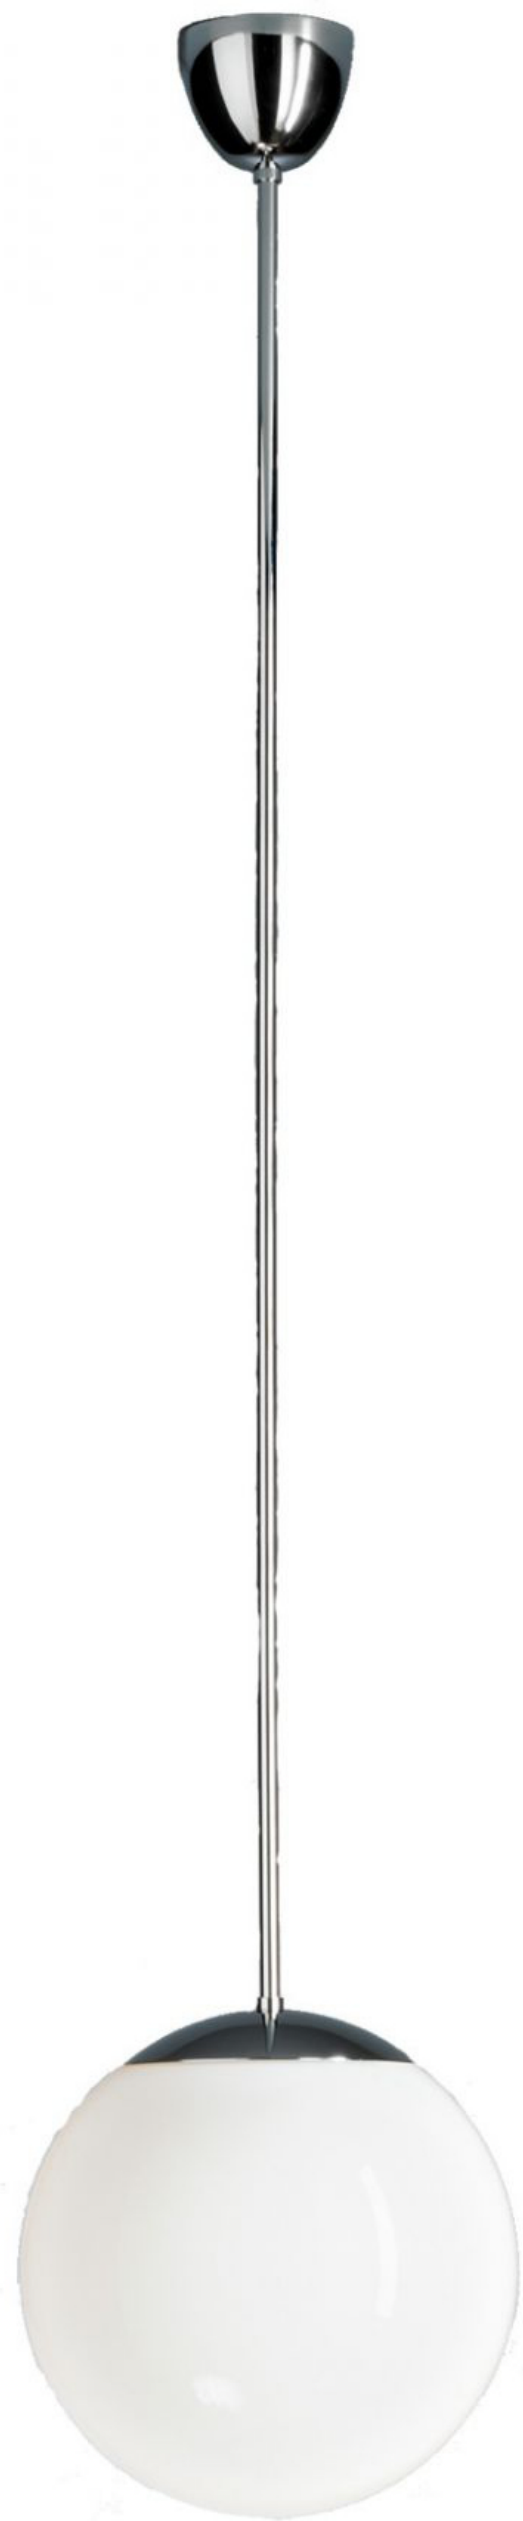

## Leuchte Golden Bell

Pendelleuchte

D 17 cm x H 20 cm

Material: Messing

Farbe: Gold

Fassung: E27

Kabellänge 2,5 m

~~575 €~~

# Leuchte Titania

Pendelleuchte  
B 70 cm x H 8 cm x T 27 cm  
Material: Stahl, Aluminium  
Farbe: 1 x grau und  
1 x schwarz verfügbar  
Fassung: E 27  
inkl. Farbfilter  
ohne Leuchtmittel

~~547 €~~

**250 €**

### Icaro

Wandleuchte

B 17 cm x H 26 cm x T 28 cm

Material: Glas, Stahl

Leuchtmittel: B15d

ohne Leuchtmittel

~~900 €~~

**400 €**

TECNOLUMEN

Leuchte

HL 99

Pendelleuchte

H 120 cm, Ø 20 cm

Material: Opalglas, Metall,  
verchromt

Fassung: E27

ohne Leuchtmittel