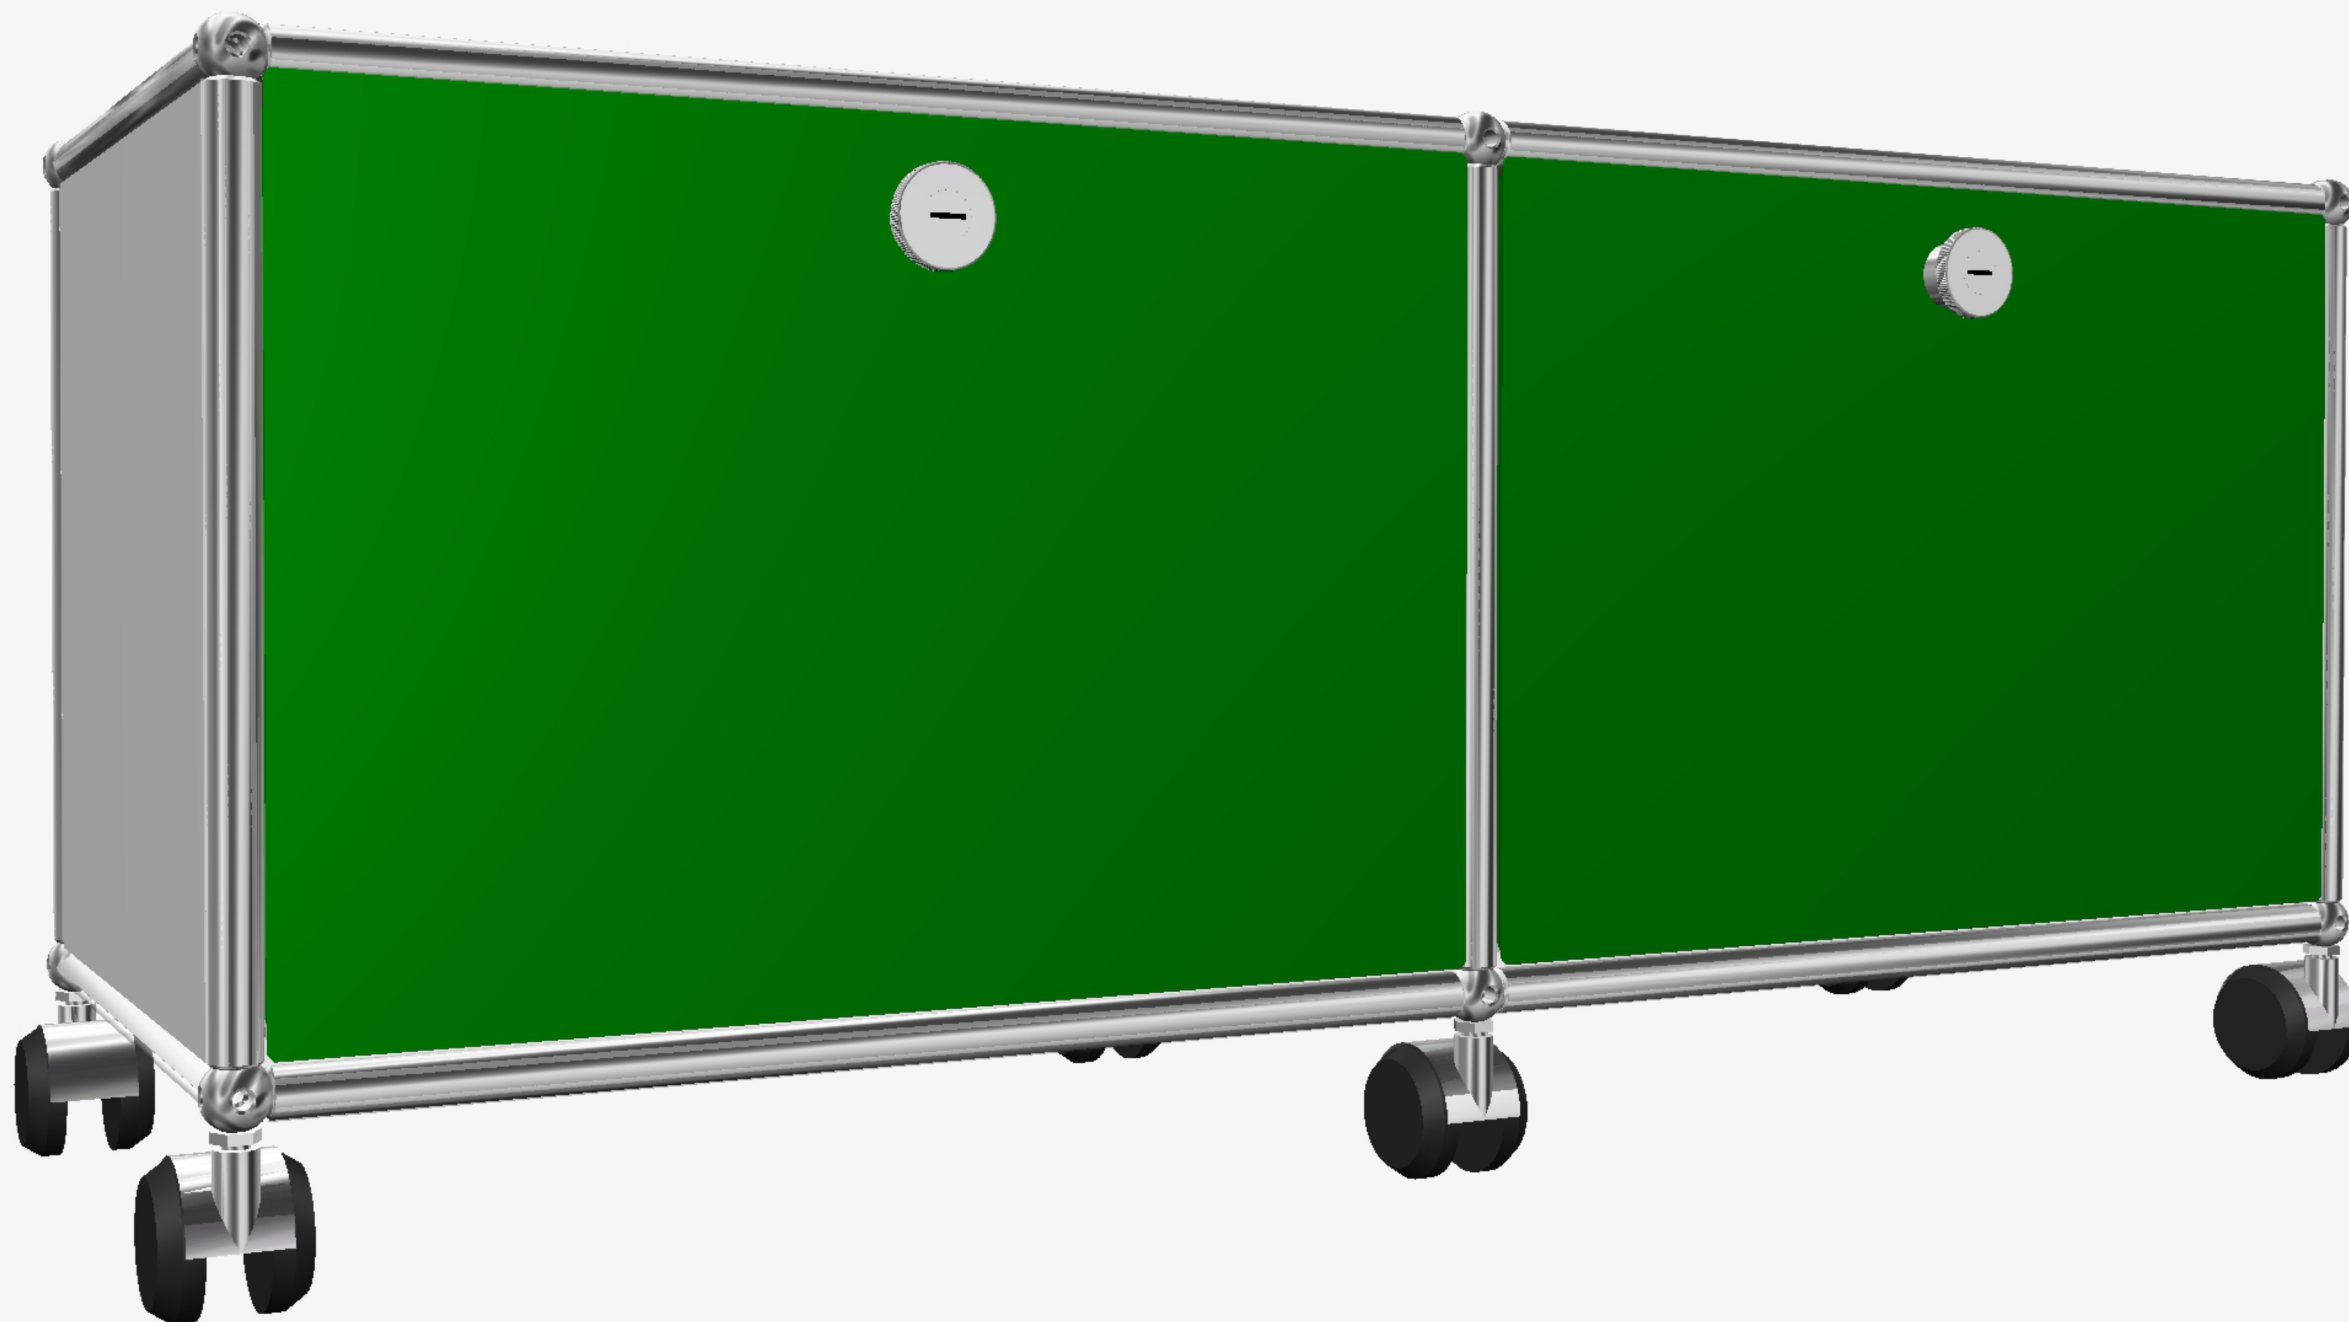

# Highboard

B 75 cm x T 35 cm x H 110 cm

Oben: Klapptür

Mitte: Klapptür

Unten: Klapptür

Material: Stahl, lackiert/  
verchromt

Farbe: goldgelb

~~1.775 €~~

# Vitrine

B 50 cm x T 35 cm x H 179 cm

Oben: Glastüren

Unten: Klapptüren

Material: Stahl, lackiert/  
verchromt + Glas

Farbe: goldgelb / transparent

~~3.387 €~~

**1.950 €**

# Lowboard auf Rollen

B 100 cm x T 35 cm x H 64 cm  
mit Klapptüren  
auf Rollen, weiche Lauffläche  
Material: Stahl, lackiert/verchromt  
Farbe: reinweiß, grün

~~1.222 €~~

**950 €**

# Schreibtisch

B 114 cm x T 75 cm x H 84 cm  
Oben: offen mit Ausziehtablar  
Unten: Klapptür  
Hinten: offene Fächer  
Material: Stahl, lackiert/verchromt  
Farbe: beige

~~2.715 €~~  
**1.900 €**